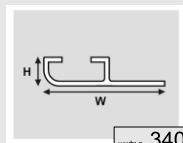

SpiritFlex

СИСТЕМА ЗА ОПЪВАНЕ НА ВИНИЛ

SpiritFlex C - section

опъваща PVC лента за алуминиев профил SpiritFlex C, CC, CC2

3436
3437
3435

3431 H 9 mm W 20 mm

3431 алуминиев профил SpiritFlex C - section

SpiritFlex F - section

опъваща PVC лента за алуминиев профил SpiritFlex C, CC, CC2

3436
3437
3435

3407 H 9 mm W 40 mm

3407 алуминиев профил SpiritFlex F - section

SpiritFlex CC2 - section

опъваща PVC лента за алуминиев профил SpiritFlex C, CC, CC2

3432 H 11 mm W 60 mm

3432 алуминиев профил SpiritFlex CC - section

SpiritFlex

СИСТЕМА ЗА ОПЪВАНЕ НА ВИНИЛ

Ltd.

шифър	наименование	дължина /мм/	цена лв./бр.	цена лв./бр. с ДДС
3431	SpiritFlex алуминиев профил C - section	3060	23.56	28.27
3407	SpiritFlex алуминиев профил F- section	3060	33.66	40.39
3432	SpiritFlex алуминиев профил CC - section	3060	50.49	60.59
3433	SpiritFlex алуминиев профил CC2 - section	3060	85.07	102.08
3434	SpiritFlex алуминиев профил - капак за CC и CC2 - section	3060	52.48	62.97
3435	SpiritFlex опъваща PVC лента за C, CC и CC2 - section - сива	3080	12.94	15.52
3436	SpiritFlex опъваща PVC лента за C, CC и CC2 - section - бяла	3080	12.94	15.52
3437	SpiritFlex опъваща PVC лента за C, CC и CC2 - section - черна	3080	12.94	15.52
3438	SpiritFlex клипс за алуминиев профил - капак	комплект - 15 бр.	11.25	13.50