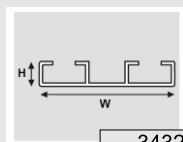

3436
3437
3435

3433 H 30 mm W 60 mm

3433 алуминиев профил SpiritFlex CC2 - section

SpiritFlex CC - section

опъваща PVC лента за алуминиев профил SpiritFlex C, CC, CC2

3436
3437
3435

3434 капак алуминиев за SpiritFlex CC, CC2

3432 H 11 mm W 60 mm

3432 алуминиев профил SpiritFlex CC - section

SpiritFlex

СИСТЕМА ЗА ОПЪВАНЕ НА ВИНИЛ

Ltd.

шифър	наименование	дължина /мм/	цена лв./бр.	цена лв./бр. с ДДС
3431	SpiritFlex алуминиев профил C - section	3060	23.56	28.27
3407	SpiritFlex алуминиев профил F- section	3060	33.66	40.39
3432	SpiritFlex алуминиев профил CC - section	3060	50.49	60.59
3433	SpiritFlex алуминиев профил CC2 - section	3060	85.07	102.08
3434	SpiritFlex алуминиев профил - капак за CC и CC2 - section	3060	52.48	62.97
3435	SpiritFlex опъваща PVC лента за C, CC и CC2 - section - сива	3080	12.94	15.52
3436	SpiritFlex опъваща PVC лента за C, CC и CC2 - section - бяла	3080	12.94	15.52
3437	SpiritFlex опъваща PVC лента за C, CC и CC2 - section - черна	3080	12.94	15.52
3438	SpiritFlex клипс за алуминиев профил - капак	комплект - 15 бр.	11.25	13.50