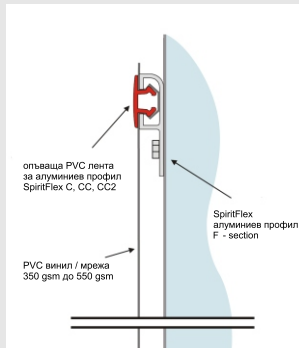

SpiritFlex

СИСТЕМА ЗА ОПЪВАНЕ НА ВИНИЛ

SpiritFlex C - section

опъваща PVC лента за алуминиев профил SpiritFlex C, CC, CC2

3436
3437
3435

3431 H 9 mm W 20 mm

3431 алуминиев профил SpiritFlex C - section

SpiritFlex F - section

опъваща PVC лента за алуминиев профил SpiritFlex C, CC, CC2

3436
3437
3435

3407 H 9 mm W 40 mm

3407 алуминиев профил SpiritFlex F - section

SpiritFlex CC2 - section

опъваща PVC лента за алуминиев профил SpiritFlex C, CC, CC2