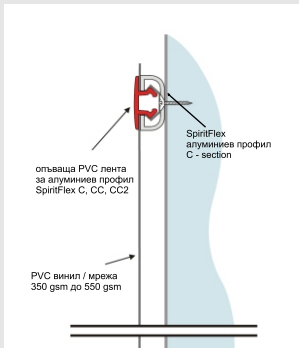

SpiritFlex

СИСТЕМА ЗА ОПЪВАНЕ НА ВИНИЛ

SpiritFlex C - section

опъваща PVC лента за алуминиев профил SpiritFlex C, CC, CC2

3436
3437
3435

3431 H 9 mm W 20 mm

3431 алуминиев профил SpiritFlex C - section

SpiritFlex F - section

опъваща PVC лента за алуминиев профил SpiritFlex C, CC, CC2

3436
3437
3435

3407 H 9 mm W 40 mm

3407 алуминиев профил SpiritFlex F - section

SpiritFlex CC2 - section

опъваща PVC лента за алуминиев профил SpiritFlex C, CC, CC2