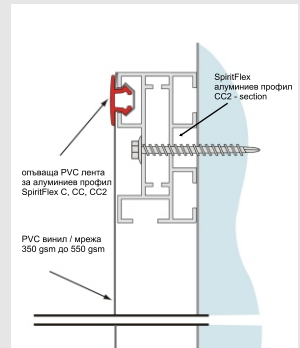

SpiritFlex

СИСТЕМА ЗА ОПЪВАНЕ НА ВИНИЛ

SpiritFlex C - section

опъваща PVC лента за алуминиев профил SpiritFlex C, CC, CC2

3436
3437
3435

3431 H 9 mm W 20 mm

3431 алуминиев профил SpiritFlex C - section

SpiritFlex F - section

опъваща PVC лента за алуминиев профил SpiritFlex C, CC, CC2

3436
3437
3435

3407 H 9 mm W 40 mm

3407 алуминиев профил SpiritFlex F - section

SpiritFlex CC2 - section

опъваща PVC лента за алуминиев профил SpiritFlex C, CC, CC2

3436
3437
3435

3433 H 30 mm W 60 mm

3433 алуминиев профил SpiritFlex CC2 - section

SpiritFlex CC - section

опъваща PVC лента за алуминиев профил SpiritFlex C, CC, CC2

3436
3437
3435

3434 капак алуминиев за SpiritFlex CC, CC2

3432 H 11 mm W 60 mm

3432 алуминиев профил SpiritFlex CC - section

SpiritFlex

СИСТЕМА ЗА ОПЪВАНЕ НА ВИНИЛ

Ltd.

шифър	наименование	дължина /мм/	цена лв./бр.	цена лв./бр. с ДДС
3431	SpiritFlex алуминиев профил C - section	3060	23.56	28.27
3407	SpiritFlex алуминиев профил F- section	3060	33.66	40.39
3432	SpiritFlex алуминиев профил CC - section	3060	50.49	60.59
3433	SpiritFlex алуминиев профил CC2 - section	3060	85.07	102.08
3434	SpiritFlex алуминиев профил - капак за CC и CC2 - section	3060	52.48	62.97
3435	SpiritFlex опъваща PVC лента за C, CC и CC2 - section - сива	3080	12.94	15.52
3436	SpiritFlex опъваща PVC лента за C, CC и CC2 - section - бяла	3080	12.94	15.52
3437	SpiritFlex опъваща PVC лента за C, CC и CC2 - section - черна	3080	12.94	15.52
3438	SpiritFlex клипс за алуминиев профил - капак	комплект - 15 бр.	11.25	13.50