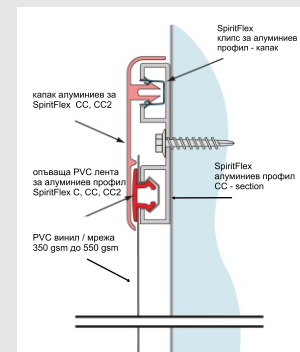

опъваща PVC лента за алуминиев профил SpiritFlex C, CC, CC2

3436
3437
3435

3407 H 9 mm W 40 mm

3407 алуминиев профил SpiritFlex F - section

SpiritFlex CC2 - section

опъваща PVC лента за алуминиев профил SpiritFlex C, CC, CC2

3436
3437
3435

3433 H 30 mm W 60 mm

3433 алуминиев профил SpiritFlex CC2 - section

SpiritFlex CC - section

опъваща PVC лента за алуминиев профил SpiritFlex C, CC, CC2

3436
3437
3435

3434 капак алуминиев за SpiritFlex CC, CC2

3432 H 11 mm W 60 mm

3432 алуминиев профил SpiritFlex CC - section

SpiritFlex

СИСТЕМА ЗА ОПЪВАНЕ НА ВИНИЛ

Ltd.

шифър	наименование	дължина /мм/	цена лв./бр.	цена лв./бр. с ДДС
3431	SpiritFlex алуминиев профил C - section	3060	23.56	28.27
3407	SpiritFlex алуминиев профил F- section	3060	33.66	40.39
3432	SpiritFlex алуминиев профил CC - section	3060	50.49	60.59
3433	SpiritFlex алуминиев профил CC2 - section	3060	85.07	102.08
3434	SpiritFlex алуминиев профил - капак за CC и CC2 - section	3060	52.48	62.97
3435	SpiritFlex опъваща PVC лента за C, CC и CC2 - section - сива	3080	12.94	15.52
3436	SpiritFlex опъваща PVC лента за C, CC и CC2 - section - бяла	3080	12.94	15.52
3437	SpiritFlex опъваща PVC лента за C, CC и CC2 - section - черна	3080	12.94	15.52
3438	SpiritFlex клипс за алуминиев профил - капак	комплект - 15 бр.	11.25	13.50