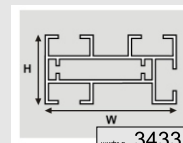

3433 H 30 mm W 60 mm