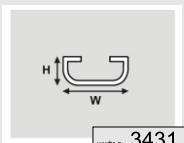

SpiritFlex

СИСТЕМА ЗА ОПЪВАНЕ НА ВИНИЛ

SpiritFlex C - section

опъваща PVC лента за алуминиев профил SpiritFlex C, CC, CC2

3436
3437
3435

3431 H 9 mm W 20 mm

3431 алуминиев профил SpiritFlex C - section

SpiritFlex F - section

опъваща PVC лента за алуминиев профил SpiritFlex C, CC, CC2

3436
3437
3435

3407 H 9 mm W 40 mm

3407 алуминиев профил SpiritFlex F - section

SpiritFlex CC2 - section

опъваща PVC лента за алуминиев профил SpiritFlex C, CC, CC2